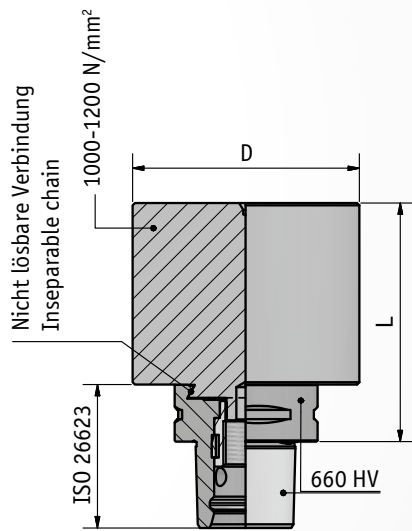

Schaftgröße Taper No	Typ Type	Art. Nr. Item no.	D	L	D1	L1	VAR
PSG3	SB-PSG3-050-032	S010 050032-V1	32	50	-	-	1
	SB-PSG3-070-032	S010 070032-V1	32	70	-	-	1
	SB-PSG3-050-040	S010 050040-V1	40	50	-	-	1
	SB-PSG3-070-040	S010 070040-V1	40	70	-	-	1
	SB-PSG3-050-050	S010 050050-V1	50	50	-	-	1
	SB-PSG3-080-050	S010 080050-V1	50	80	-	-	1
	SB-PSG3-080-020	S010 080020-V3	20	80	10	15	3
	SB-PSG3-100-032	S010 100032-V3	32	100	20	20	3
PSG4	SB-PSG4-060-040	S011 060040-V1	40	60	-	-	1
	SB-PSG4-070-050	S011 070050-V1	50	70	-	-	1
	SB-PSG4-080-060	S011 080060-V1	60	80	-	-	1
	SB-PSG4-090-070	S011 090070-V1	70	90	-	-	1
	SB-PSG4-100-080	S011 100080-V1	80	100	-	-	1
	SB-PSG4-110-090	S011 110090-V1	90	110	-	-	1
	SB-PSG4-080-030	S011 080030-V3	30	80	15	20	3
	SB-PSG4-100-040	S011 100040-V3	40	100	20	25	3
PSG5	SB-PSG5-060-050	S012 060050-V1	50	60	-	-	1
	SB-PSG5-070-060	S012 070060-V1	60	70	-	-	1
	SB-PSG5-080-070	S012 080070-V2	70	80	-	-	2
	SB-PSG5-090-080	S012 090080-V2	80	90	-	-	2
	SB-PSG5-100-090	S012 100090-V2	90	100	-	-	2
	SB-PSG5-110-100	S012 110100-V2	100	110	-	-	2
	SB-PSG5-080-030	S012 080030-V3	30	80	15	20	3
	SB-PSG5-120-050	S012 120050-V3	50	120	30	25	3