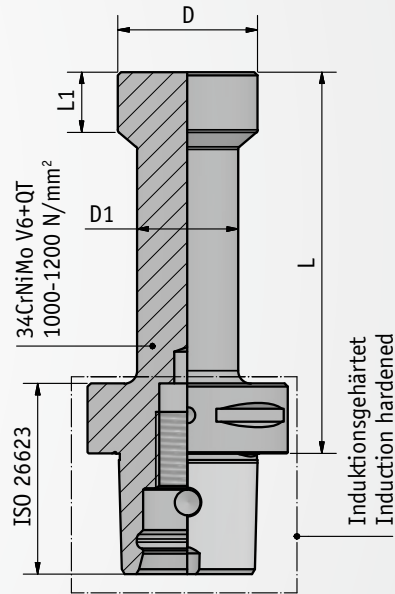

Variante 3

SPEZIAL B
Rohlinge / blanks